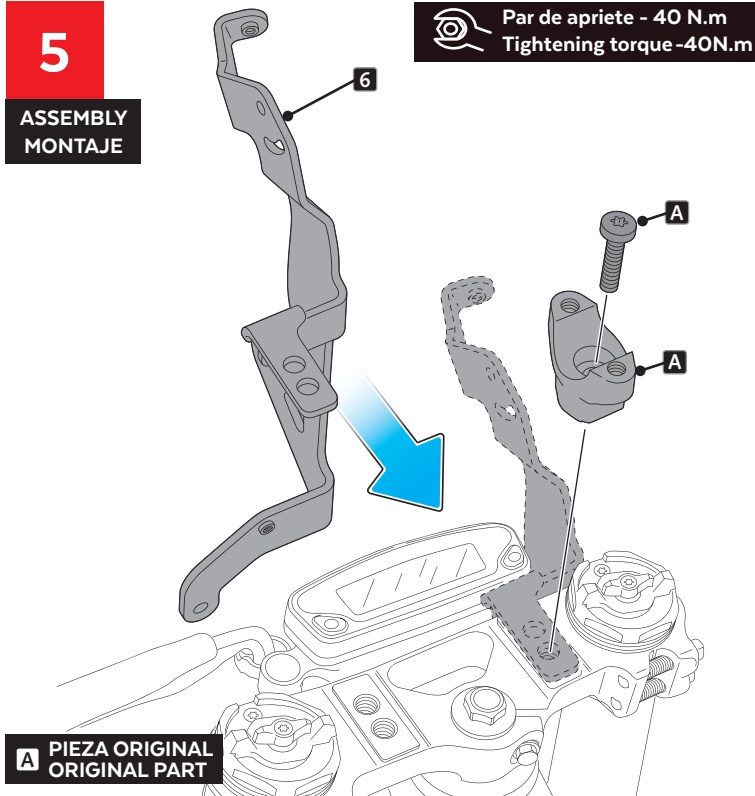

# HUSQVARNA TE/ FE MODELS (ENDURO MODELS)

INSTRUCCIONES DE MONTAJE - MOUNTING INSTRUCTIONS - MONTAGEANLEITUNG

**3**

DISASSEMBLY  
DESMONTAJE

**4**

ASSEMBLY  
MONTAJE

! NO necesario desconectar  
! NOT necessary disconnect

**5**

ASSEMBLY  
MONTAJE

Par de apriete - 40 N.m  
Tightening torque -40N.m

**A** PIEZA ORIGINAL  
ORIGINAL PART

**6**

ASSEMBLY  
MONTAJE

Par de apriete - 40 N.m  
Tightening torque -40N.m

**A** PIEZA ORIGINAL  
ORIGINAL PART

# HUSQVARNA TE/ FE MODELS (ENDURO MODELS)

INSTRUCCIONES DE MONTAJE - MOUNTING INSTRUCTIONS - MONTAGEANLEITUNG

**7**

Par de apriete - 20 N.m  
Tightening torque -20N.m

ASSEMBLY  
MONTAJE

**8**

! CONNECT ID4

ASSEMBLY  
MONTAJE