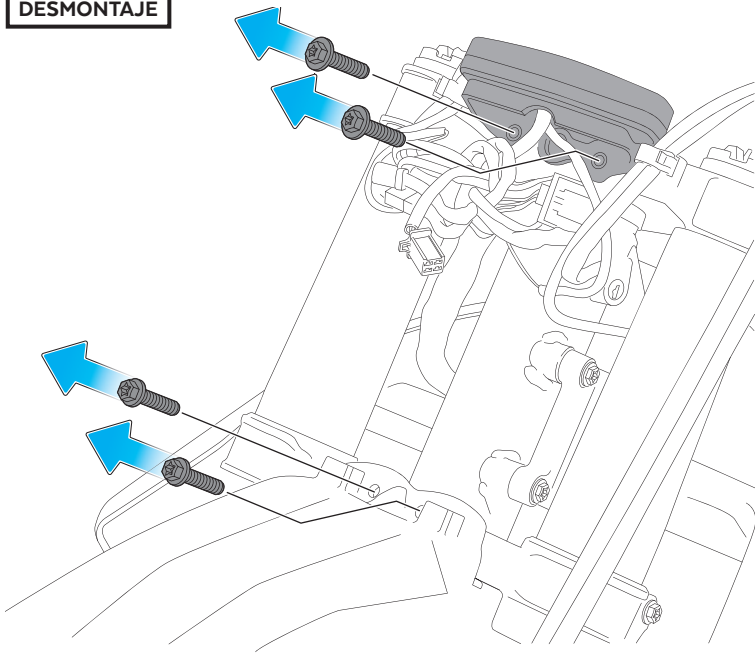

HUSQVARNA TE/ FE MODELS (ENDURO MODELS)

INSTRUCCIONES DE MONTAJE - MOUNTING INSTRUCTIONS - MONTAGEANLEITUNG

3

DISASSEMBLY
DESMONTAJE