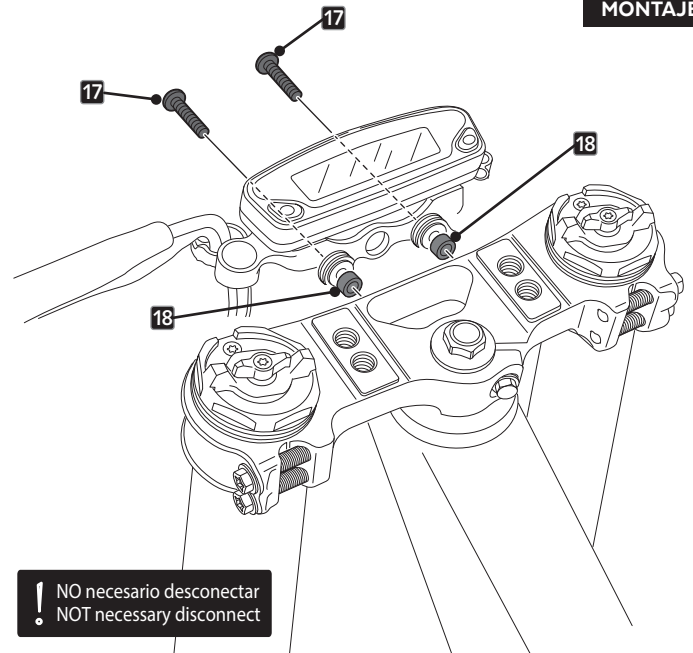

# HUSQVARNA TE/ FE MODELS (ENDURO MODELS)

INSTRUCCIONES DE MONTAJE - MOUNTING INSTRUCTIONS - MONTAGEANLEITUNG

**3**

DISASSEMBLY  
DESMONTAJE

**4**

ASSEMBLY  
MONTAJE

! NO necesario desconectar  
! NOT necessary disconnect

**5**

ASSEMBLY  
MONTAJE

Par de apriete - 40 N.m  
Tightening torque -40N.m

**A** PIEZA ORIGINAL  
ORIGINAL PART

**6**

ASSEMBLY  
MONTAJE

Par de apriete - 40 N.m  
Tightening torque -40N.m

**A** PIEZA ORIGINAL  
ORIGINAL PART

# HUSQVARNA TE/ FE MODELS (ENDURO MODELS)

INSTRUCCIONES DE MONTAJE - MOUNTING INSTRUCTIONS - MONTAGEANLEITUNG

**7**

Par de apriete - 20 N.m  
Tightening torque -20N.m

ASSEMBLY  
MONTAJE

**8**

! CONNECT ID4

ASSEMBLY  
MONTAJE