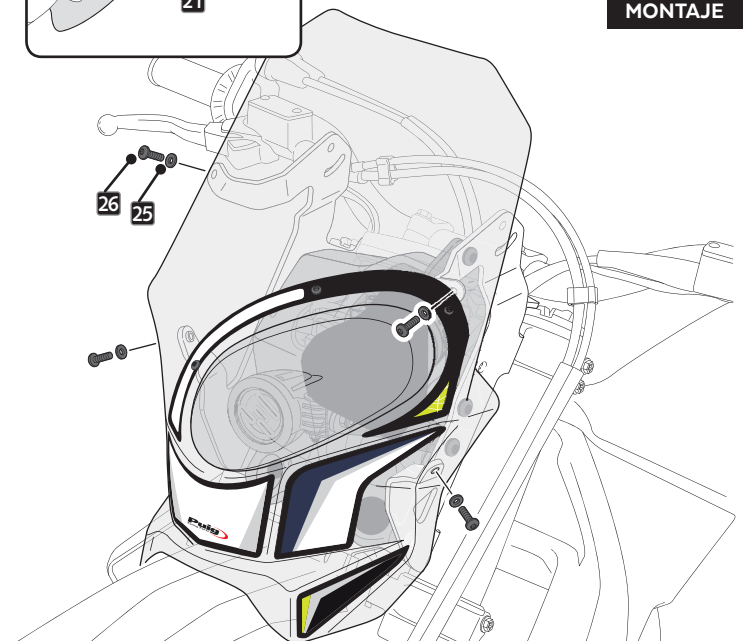

PASAR CABLEADO DE LA MOTO POR LA BRIDA  
Y APRETAR TORNILLO ID15  
PASS THE MOTORCYCLE WIRING THROUGH THE  
BRIDLE AND TIGHTEN THE ID15 SCREW

**13**

ASSEMBLY  
MONTAJE

**33** ADHESIVOS  
STICKERS SET

**14**

ASSEMBLY  
MONTAJE