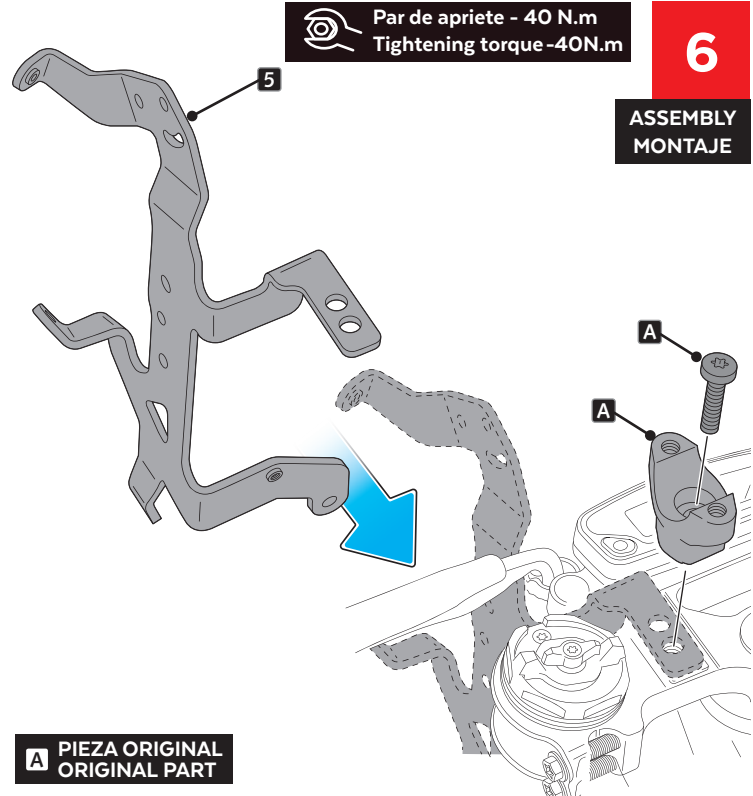

**5**

ASSEMBLY  
MONTAJE

Par de apriete - 40 N.m  
Tightening torque -40N.m

**A** PIEZA ORIGINAL  
ORIGINAL PART

**6**

ASSEMBLY  
MONTAJE

Par de apriete - 40 N.m  
Tightening torque -40N.m

**A** PIEZA ORIGINAL  
ORIGINAL PART

# HUSQVARNA TE/ FE MODELS (ENDURO MODELS)

INSTRUCCIONES DE MONTAJE - MOUNTING INSTRUCTIONS - MONTAGEANLEITUNG

**7**

Par de apriete - 20 N.m  
Tightening torque -20N.m

ASSEMBLY  
MONTAJE

**8**

! CONNECT ID4

ASSEMBLY  
MONTAJE