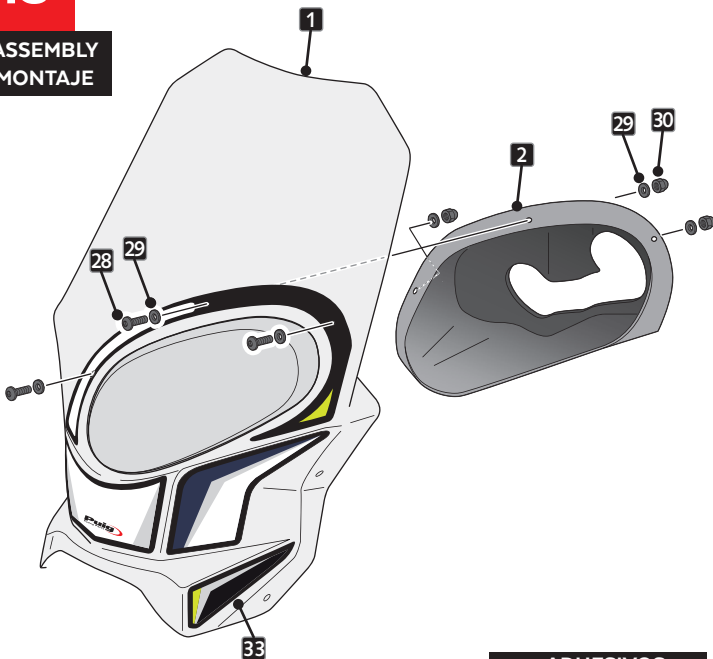

13

ASSEMBLY
MONTAJE