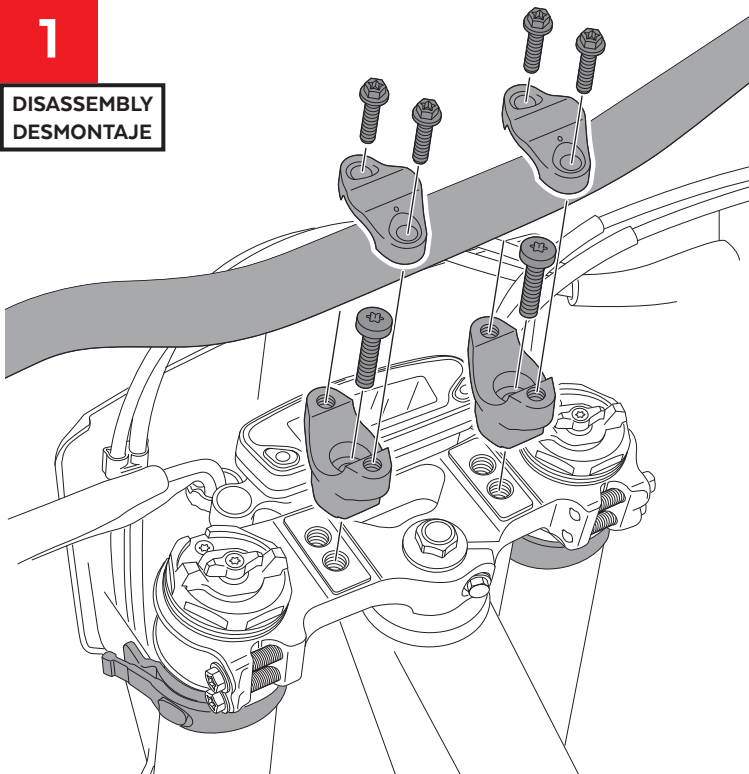

## M O U N T I N G I N S T R U C T I O N S

REF 20548

SEMICARENADO RALLY / RALLY SEMIFAIRING

1

DISASSEMBLY  
DESMONTAJE

2

DISASSEMBLY  
DESMONTAJE

# HUSQVARNA TE/ FE MODELS (ENDURO MODELS)

INSTRUCCIONES DE MONTAJE - MOUNTING INSTRUCTIONS - MONTAGEANLEITUNG

**3**

DISASSEMBLY  
DESMONTAJE

**4**

ASSEMBLY  
MONTAJE

! NO necesario desconectar  
! NOT necessary disconnect

**5**

ASSEMBLY  
MONTAJE

Par de apriete - 40 N.m  
Tightening torque -40N.m

**A** PIEZA ORIGINAL  
ORIGINAL PART

**6**

ASSEMBLY  
MONTAJE

Par de apriete - 40 N.m  
Tightening torque -40N.m

**A** PIEZA ORIGINAL  
ORIGINAL PART