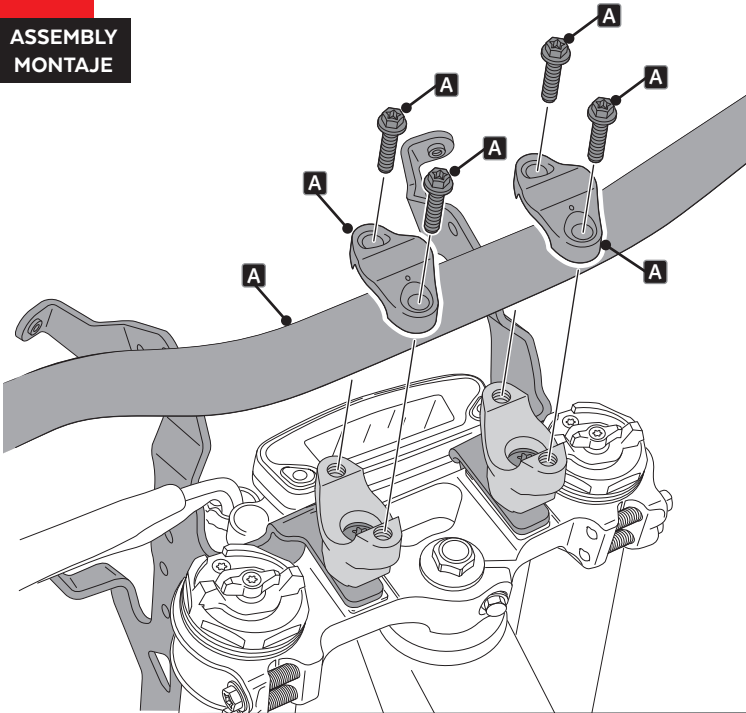

**5**

ASSEMBLY  
MONTAJE

Par de apriete - 40 N.m  
Tightening torque -40N.m

**A** PIEZA ORIGINAL  
ORIGINAL PART

**6**

ASSEMBLY  
MONTAJE

Par de apriete - 40 N.m  
Tightening torque -40N.m

**A** PIEZA ORIGINAL  
ORIGINAL PART

# HUSQVARNA TE/ FE MODELS (ENDURO MODELS)

INSTRUCCIONES DE MONTAJE - MOUNTING INSTRUCTIONS - MONTAGEANLEITUNG

**7**

Par de apriete - 20 N.m  
Tightening torque -20N.m

ASSEMBLY  
MONTAJE

**8**

! CONNECT ID4

ASSEMBLY  
MONTAJE

**9**

ASSEMBLY  
MONTAJE

**10**

ASSEMBLY  
MONTAJE