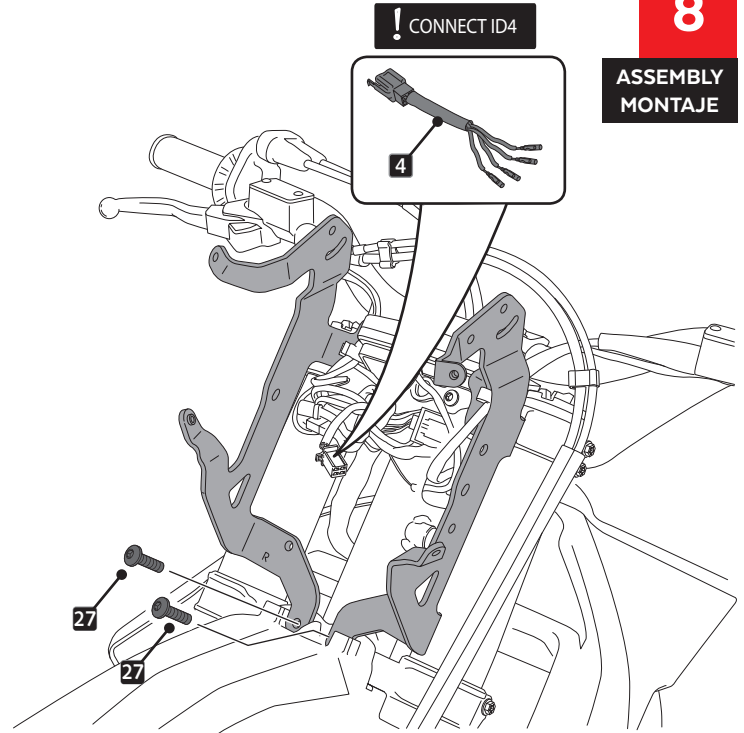

**5**

ASSEMBLY  
MONTAJE

Par de apriete - 40 N.m  
Tightening torque -40N.m

**A** PIEZA ORIGINAL  
ORIGINAL PART

**6**

ASSEMBLY  
MONTAJE

Par de apriete - 40 N.m  
Tightening torque -40N.m

**A** PIEZA ORIGINAL  
ORIGINAL PART

# HUSQVARNA TE/ FE MODELS (ENDURO MODELS)

INSTRUCCIONES DE MONTAJE - MOUNTING INSTRUCTIONS - MONTAGEANLEITUNG

**7**

Par de apriete - 20 N.m  
Tightening torque -20N.m

ASSEMBLY  
MONTAJE

**8**

! CONNECT ID4

ASSEMBLY  
MONTAJE

**9**

ASSEMBLY  
MONTAJE

**10**

ASSEMBLY  
MONTAJE