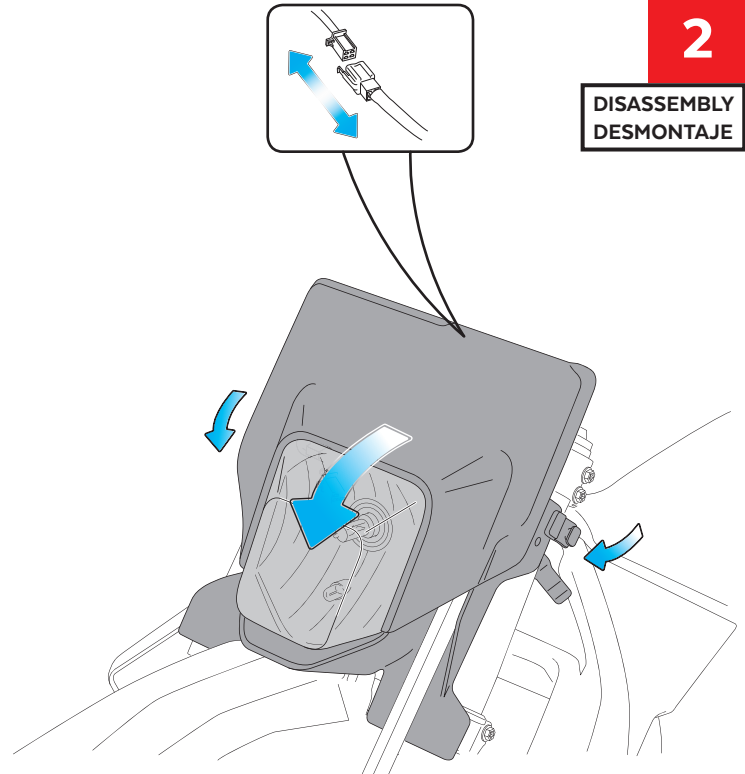

# HUSQVARNA TE/ FE MODELS (ENDURO MODELS)

INSTRUCCIONES DE MONTAJE - MOUNTING INSTRUCTIONS - MONTAGEANLEITUNG

**3**

DISASSEMBLY  
DESMONTAJE

**4**

ASSEMBLY  
MONTAJE

! NO necesario desconectar  
! NOT necessary disconnect

**5**

ASSEMBLY  
MONTAJE

Par de apriete - 40 N.m  
Tightening torque -40N.m

**A** PIEZA ORIGINAL  
ORIGINAL PART

**6**

ASSEMBLY  
MONTAJE

Par de apriete - 40 N.m  
Tightening torque -40N.m

**A** PIEZA ORIGINAL  
ORIGINAL PART