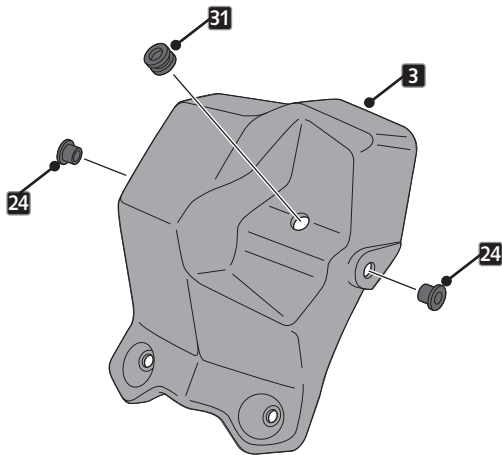

**5**

ASSEMBLY  
MONTAJE

Par de apriete - 40 N.m  
Tightening torque -40N.m

**A** PIEZA ORIGINAL  
ORIGINAL PART

**6**

ASSEMBLY  
MONTAJE

Par de apriete - 40 N.m  
Tightening torque -40N.m

**A** PIEZA ORIGINAL  
ORIGINAL PART

# HUSQVARNA TE/ FE MODELS (ENDURO MODELS)

INSTRUCCIONES DE MONTAJE - MOUNTING INSTRUCTIONS - MONTAGEANLEITUNG

**7**

Par de apriete - 20 N.m  
Tightening torque -20N.m

ASSEMBLY  
MONTAJE

**8**

! CONNECT ID4

ASSEMBLY  
MONTAJE

**9**

ASSEMBLY  
MONTAJE

**10**

ASSEMBLY  
MONTAJE