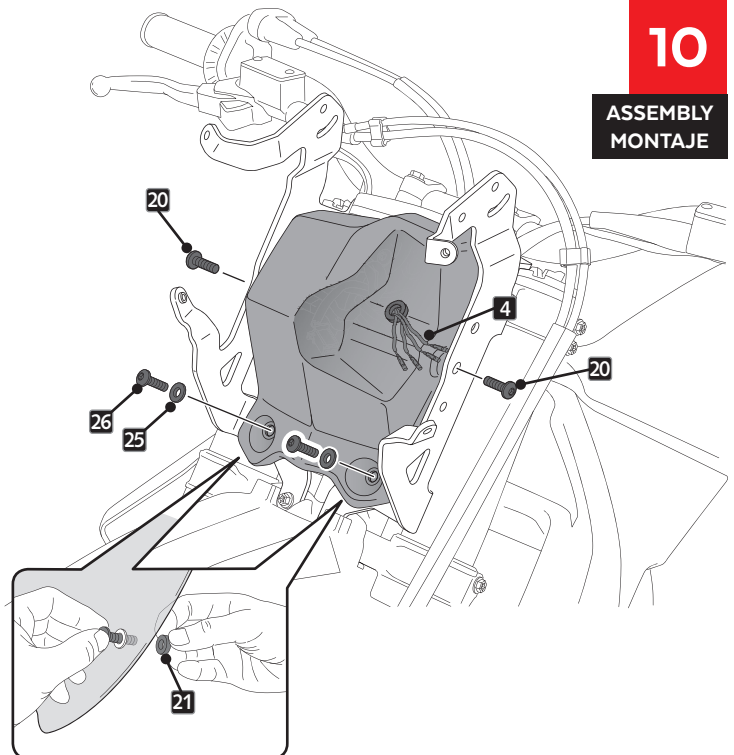

**5**

ASSEMBLY  
MONTAJE

Par de apriete - 40 N.m  
Tightening torque -40N.m

**A** PIEZA ORIGINAL  
ORIGINAL PART

**6**

ASSEMBLY  
MONTAJE

Par de apriete - 40 N.m  
Tightening torque -40N.m

**A** PIEZA ORIGINAL  
ORIGINAL PART

# HUSQVARNA TE/ FE MODELS (ENDURO MODELS)

INSTRUCCIONES DE MONTAJE - MOUNTING INSTRUCTIONS - MONTAGEANLEITUNG

**7**

Par de apriete - 20 N.m  
Tightening torque -20N.m

ASSEMBLY  
MONTAJE

**8**

! CONNECT ID4

ASSEMBLY  
MONTAJE

**9**

ASSEMBLY  
MONTAJE

**10**

ASSEMBLY  
MONTAJE